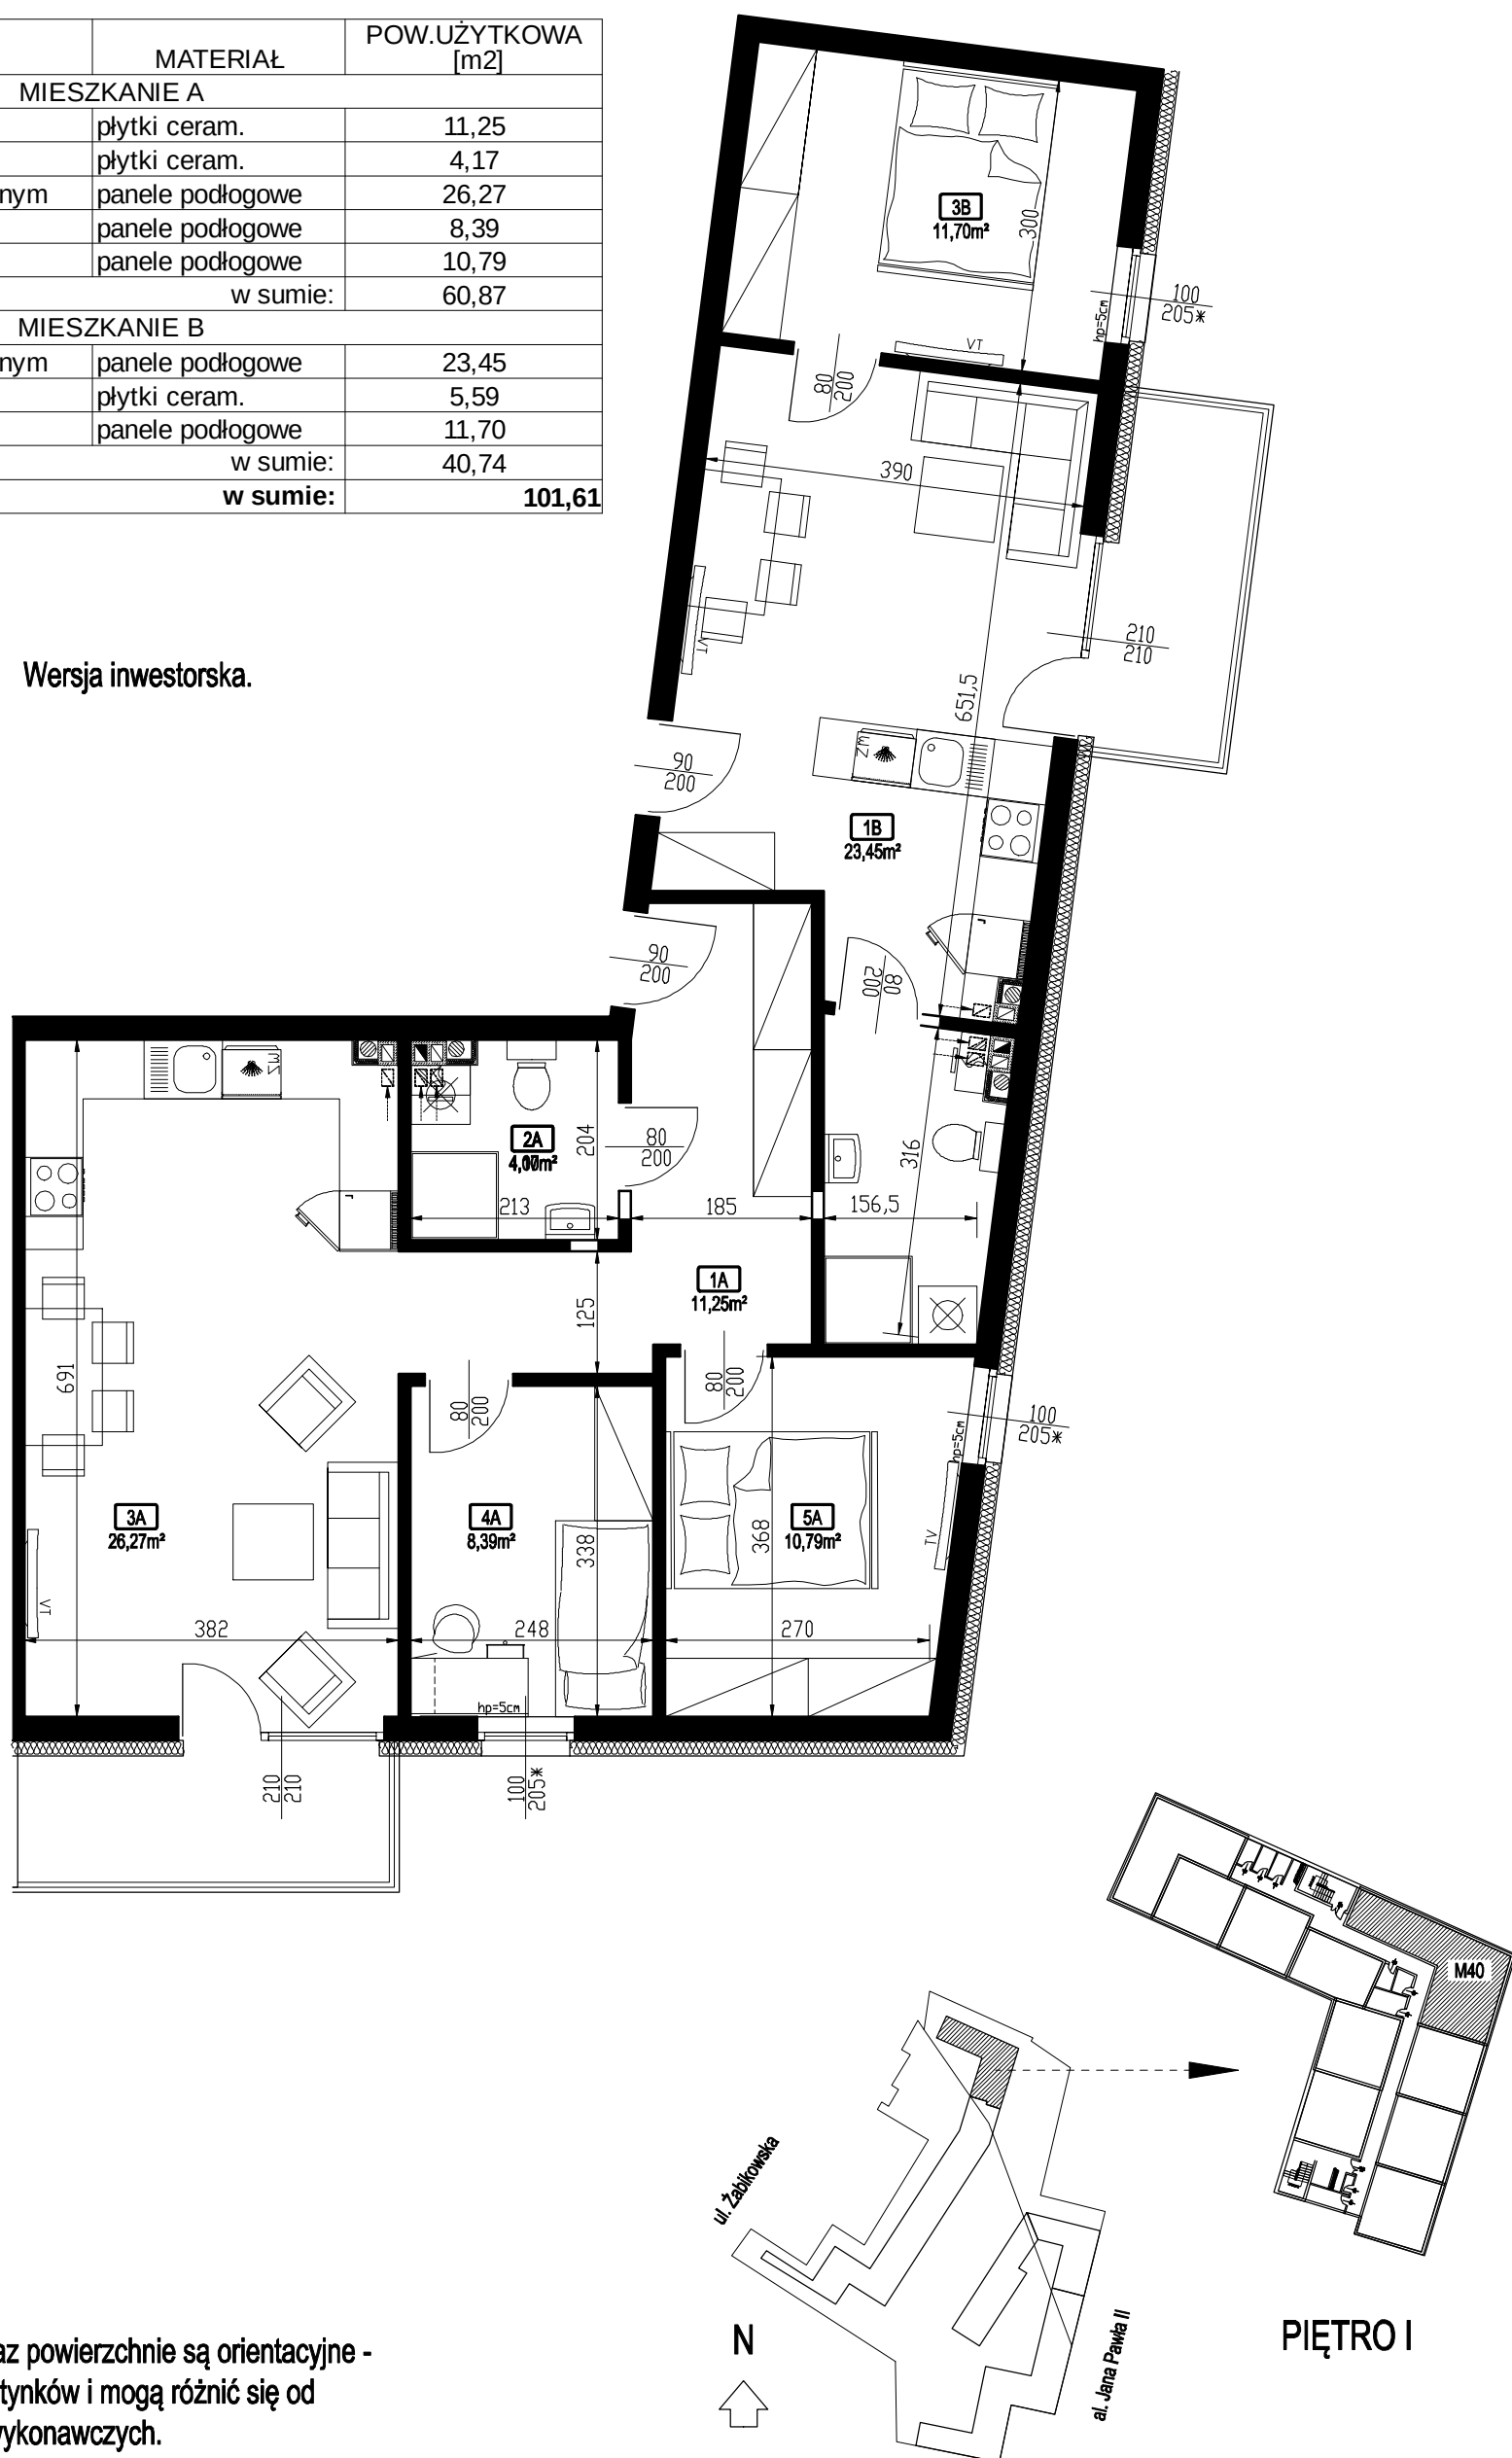

L.P.	NAZWA	MATERIAŁ	POW.UŻYTKOWA [m ²]
MIESZKANIE A			
1A	korytarz	płytki ceram.	11,25
2A	łazienka	płytki ceram.	4,17
3A	salon z aneksem kuchennym	panele podłogowe	26,27
4A	pokój	panele podłogowe	8,39
5A	sypialnia	panele podłogowe	10,79
w sumie:			60,87
MIESZKANIE B			
1B	salon z aneksem kuchennym	panele podłogowe	23,45
2B	łazienka	płytki ceram.	5,59
3B	sypialnia	panele podłogowe	11,70
w sumie:			40,74
w sumie:			101,61

Wersja inwestorska.

Powyższe wymiary oraz powierzchnie są orientacyjne - nie uwzględniają tynków i mogą różnić się od powykonawczych.

KARTA MIESZKANIA M40

IMMO BUILDING

TwójProjektDomu.pl