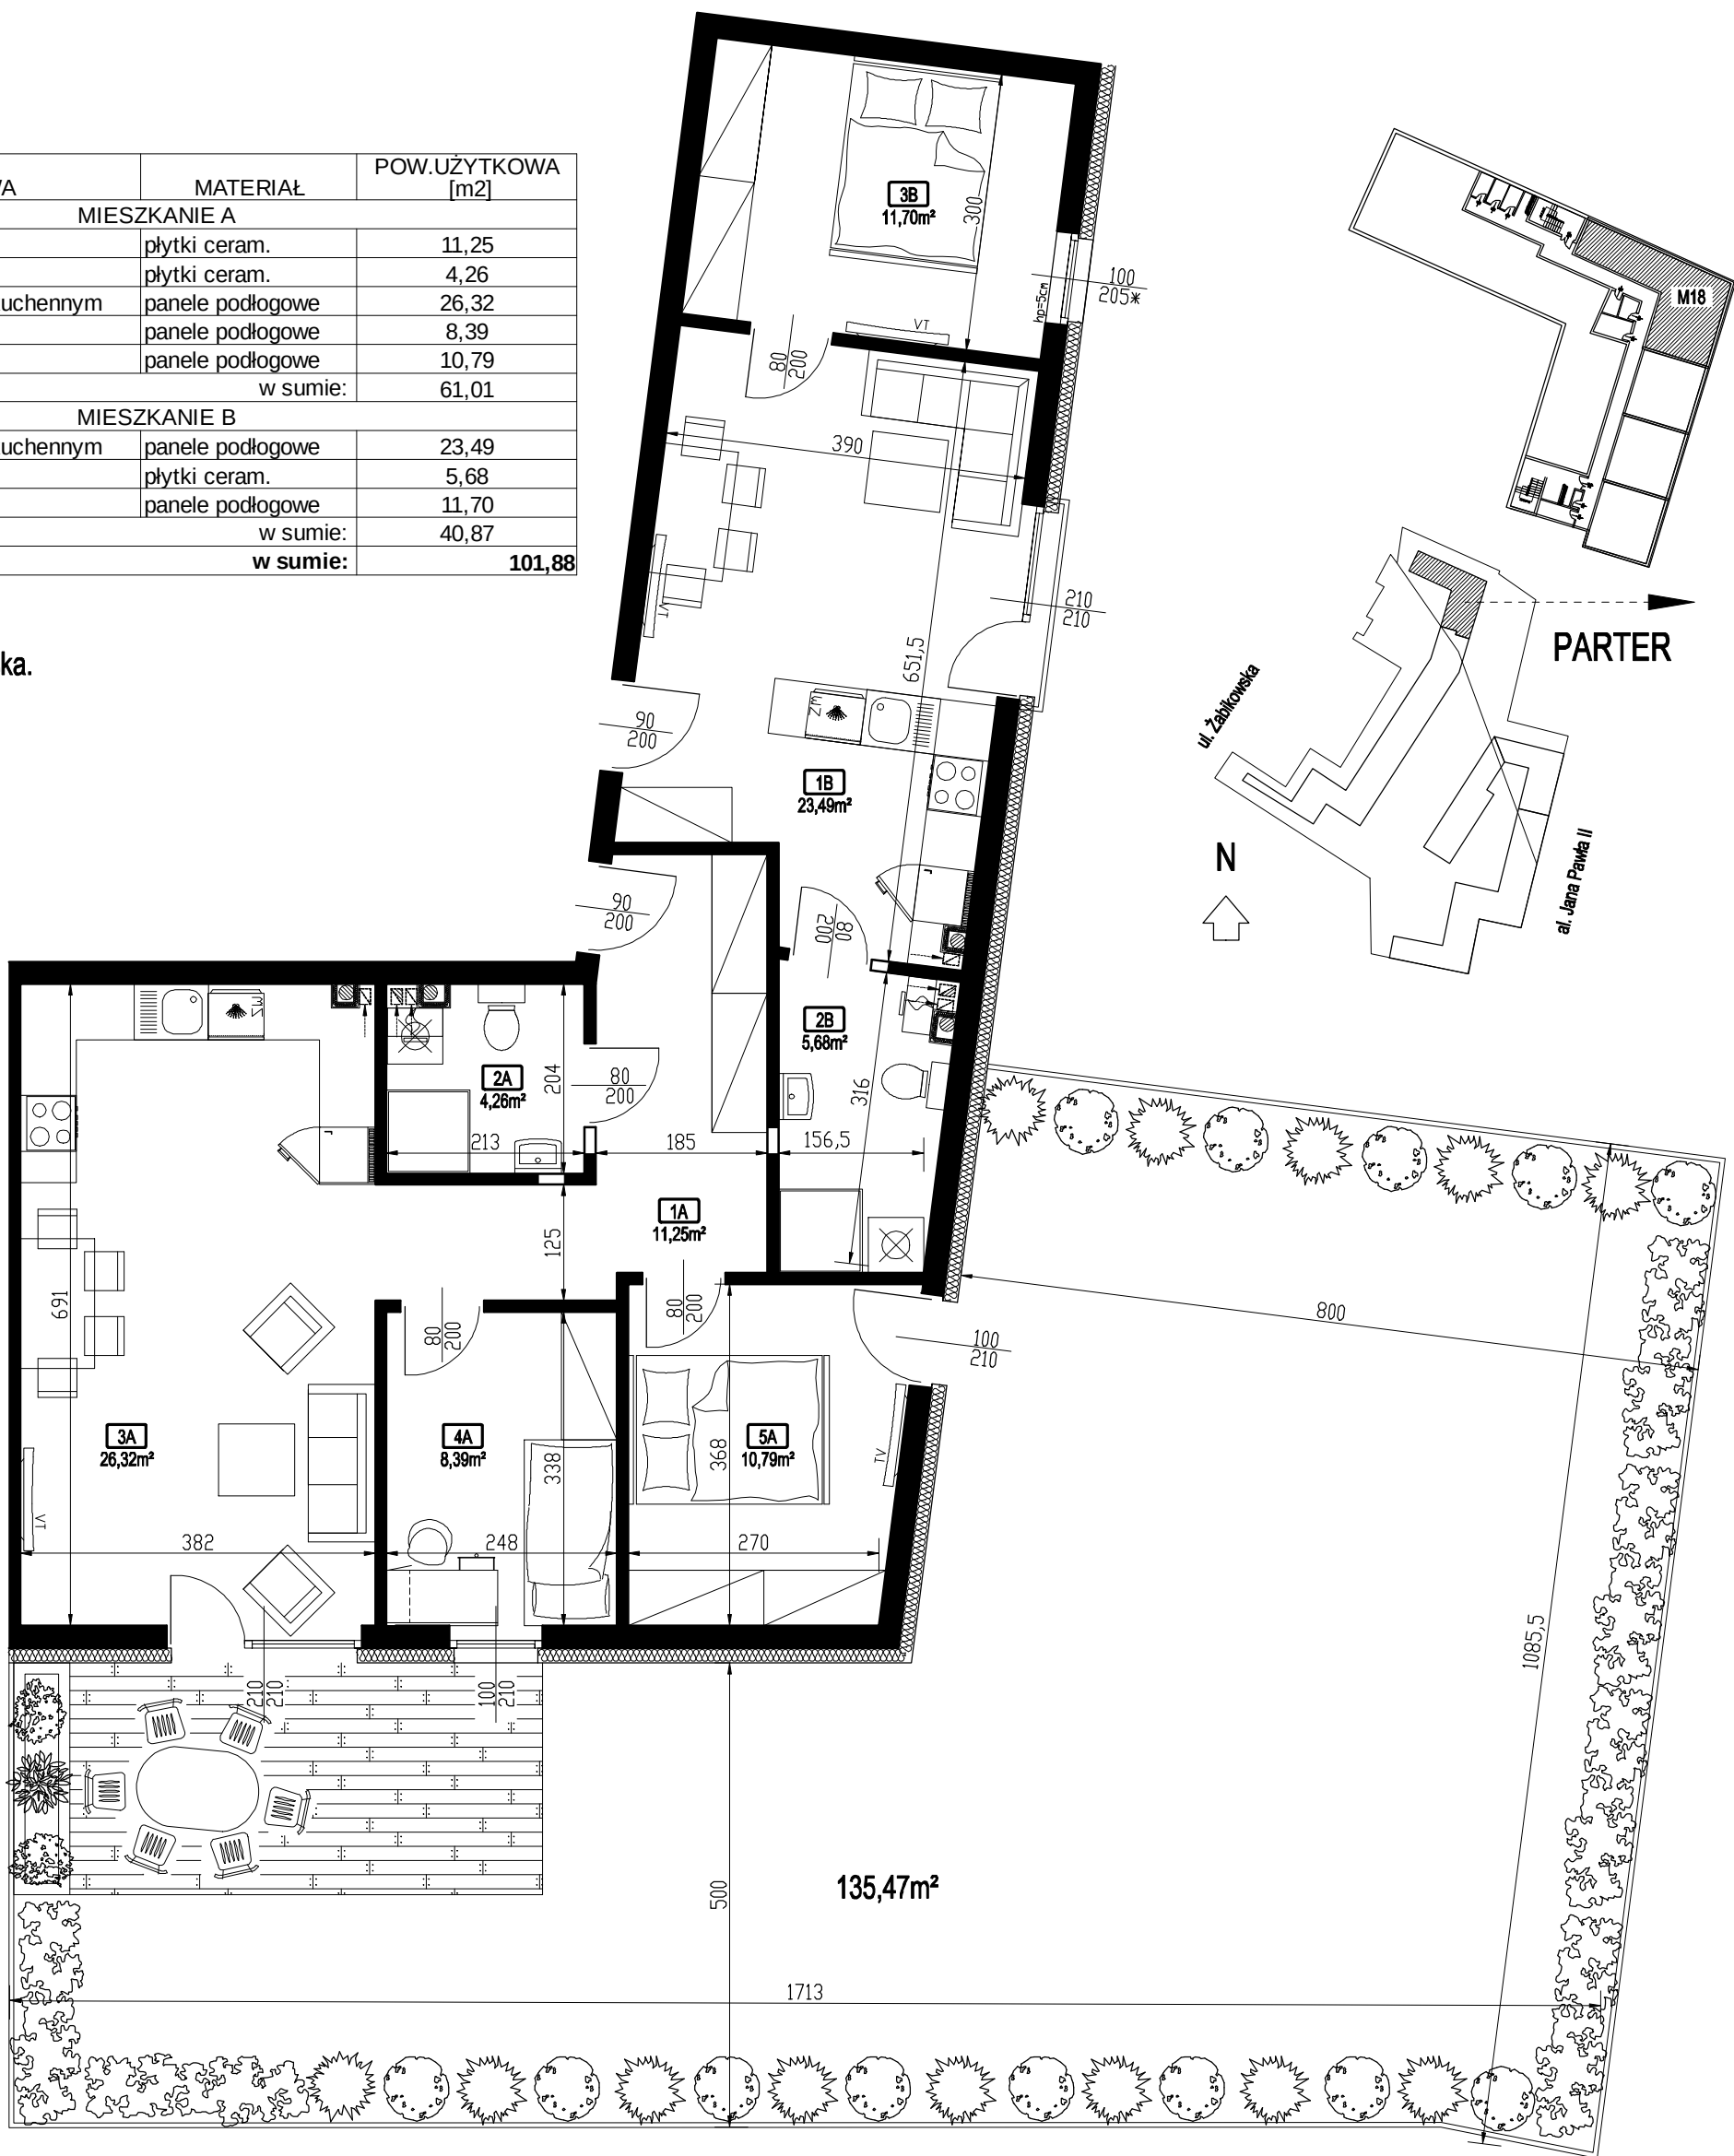

L.P.	NAZWA	MATERIAŁ	POW.UŻYTKOWA [m ²]
MIESZKANIE A			
1A	korytarz	płytki ceram.	11,25
2A	łazienka	płytki ceram.	4,26
3A	salon z aneksem kuchennym	panele podłogowe	26,32
4A	pokój	panele podłogowe	8,39
5A	sypialnia	panele podłogowe	10,79
w sumie:			61,01
MIESZKANIE B			
1B	salon z aneksem kuchennym	panele podłogowe	23,49
2B	łazienka	płytki ceram.	5,68
3B	sypialnia	panele podłogowe	11,70
w sumie:			40,87
w sumie:			101,88

Wersja inwestorska.

Powyższe wymiary oraz powierzchnie są orientacyjne - nie uwzględniają tynków i mogą różnić się od powykonawczych.

KARTA MIESZKANIA M18