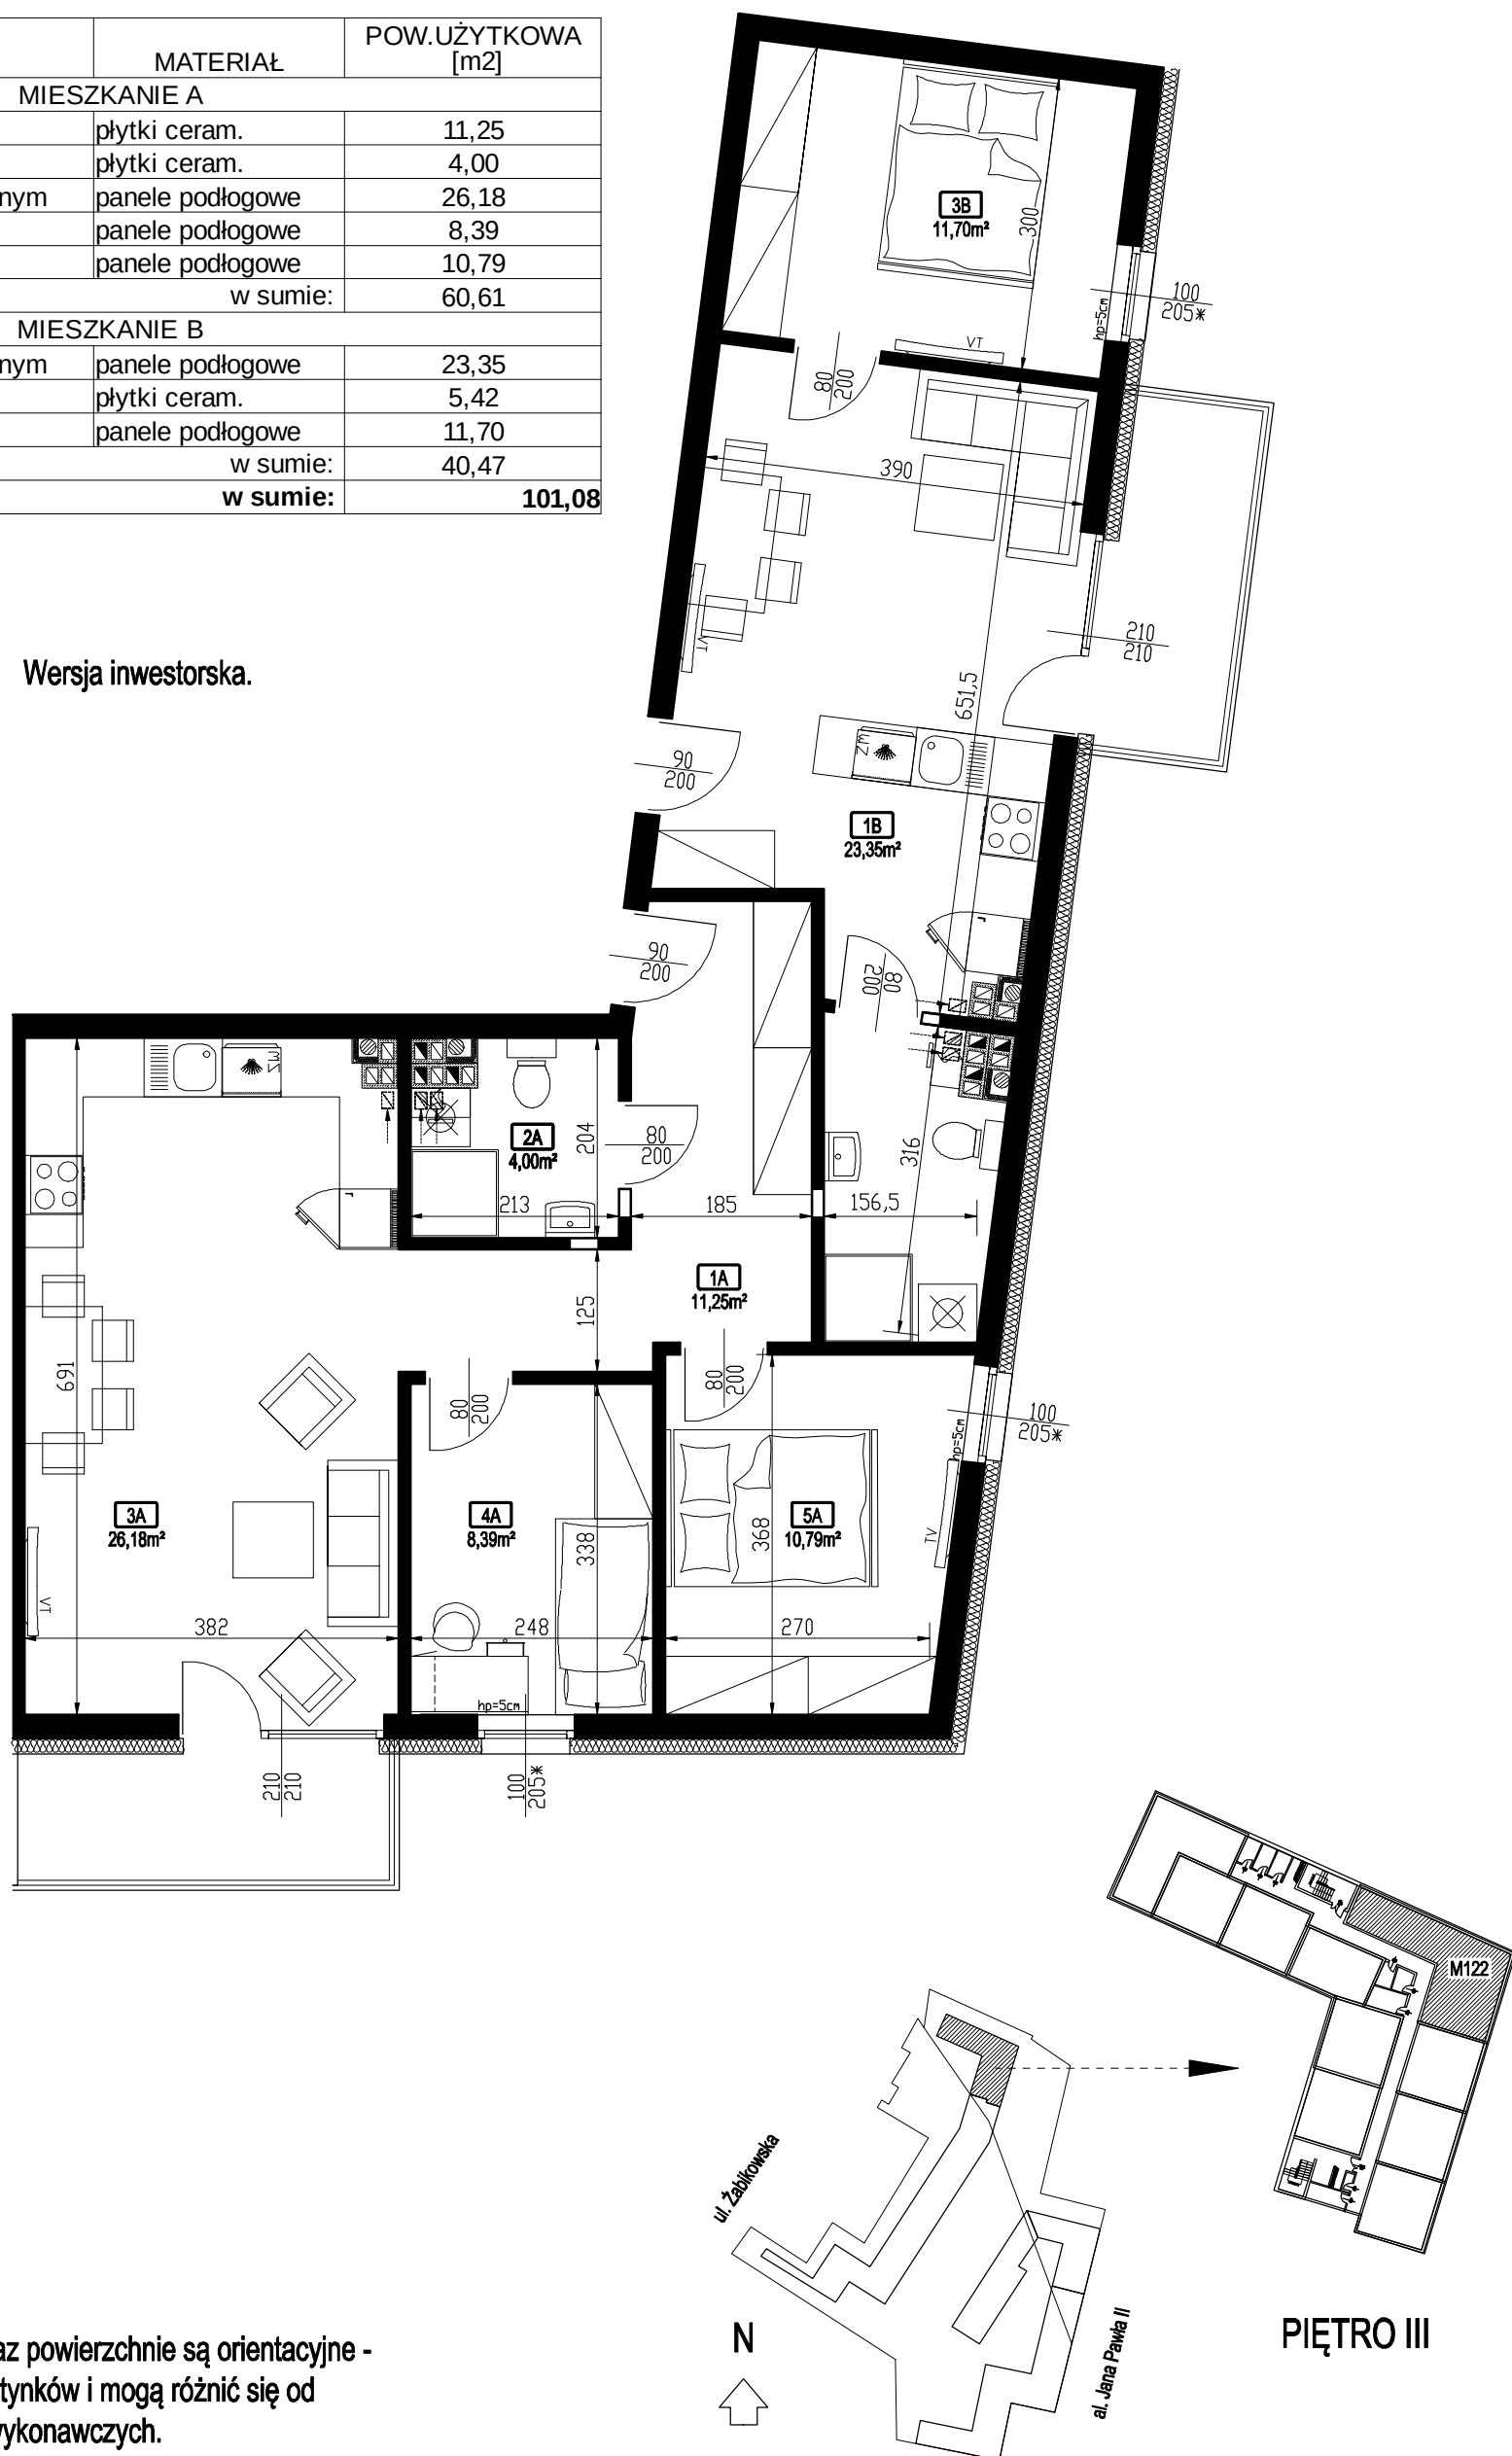

L.P.	NAZWA	MATERIAŁ	POW. UŻYTKOWA [m <sup>2</sup> ]
<b>MIESZKANIE A</b>			
1A	korytarz	płytki ceram.	11,25
2A	łazienka	płytki ceram.	4,00
3A	salon z aneksem kuchennym	panele podłogowe	26,18
4A	pokój	panele podłogowe	8,39
5A	sypialnia	panele podłogowe	10,79
w sumie:			60,61
<b>MIESZKANIE B</b>			
1B	salon z aneksem kuchennym	panele podłogowe	23,35
2B	łazienka	płytki ceram.	5,42
3B	sypialnia	panele podłogowe	11,70
w sumie:			40,47
<b>w sumie:</b>			<b>101,08</b>

Wersja inwestorska.

Powyższe wymiary oraz powierzchnie są orientacyjne - nie uwzględniają tynków i mogą różnić się od powykonawczych.

**KARTA MIESZKANIA M122**